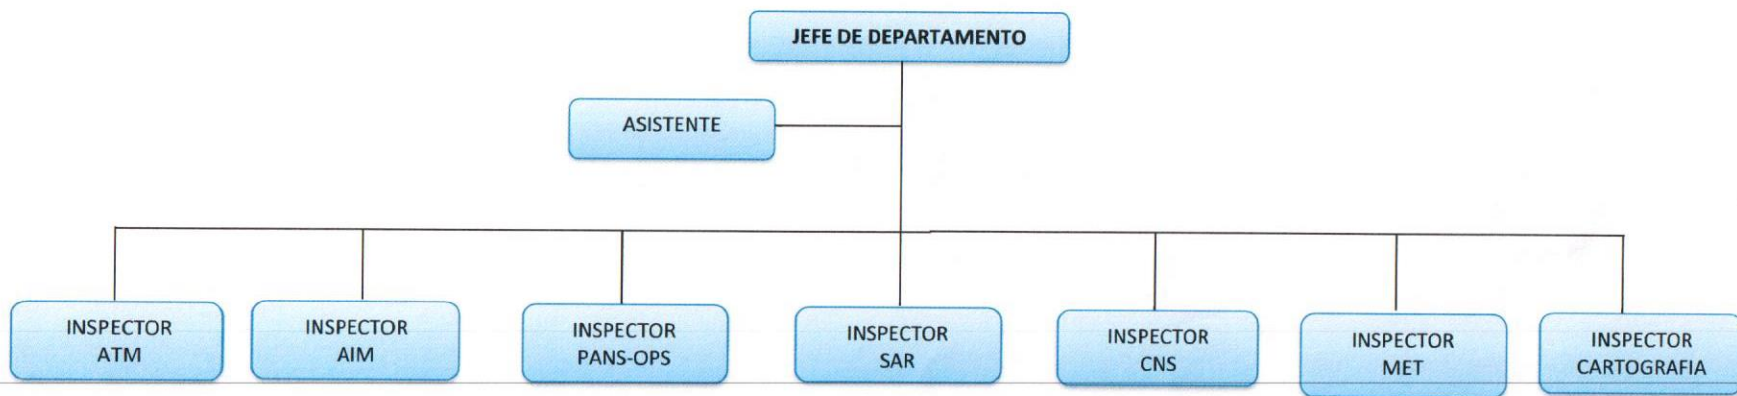

DEPARTAMENTO DE VIGLANCIA ANS/MET

LIC. WILFREDO LOBO REYES
DIRECTOR EJECUTIVO